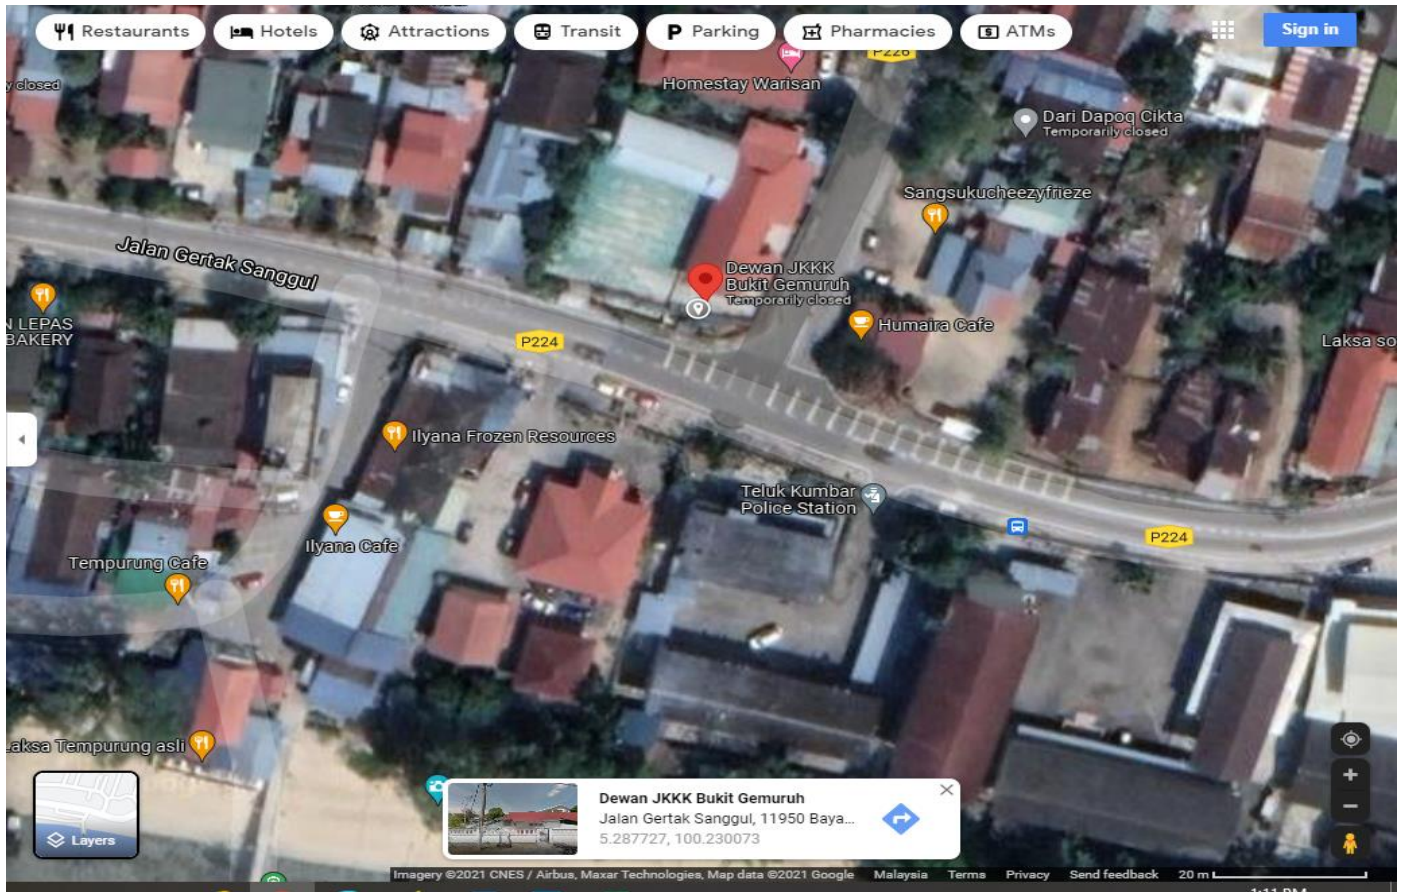

KERJA-KERJA PENYELENGGARAAN DEWAN BUKIT GEMURUH SERTA KERJA BERKAITAN

PETA LOKASI DAN KOORDINAT

NOMBOR KOORDINAT: 5.287727, 100.230073

CONTOH REKAAN PAPAN TANDA

CONTOH REKAAN

CONTOH REKAAN YANG TELAH DIBINA

CONTOH PAPAN TANDA INFO PROJEK

CONTOH GAMBAR UNTUK PEMBINAAN TANGGA

CONTOH REKABENTUK PEMBINAAN PARTITION (PEMBAHAGI DI DINDING)